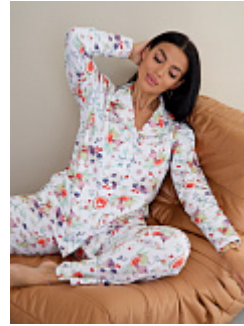

Пижама женская м29 инжир

Состав:
95%хлопок, 5% лайкра
Ткань:
футер
Размер:
42,44,46,48,50,52
Цена:
1950 руб.