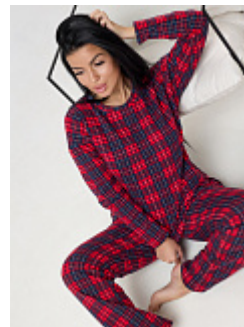

Пижамы женские

Пижама женская м100св

Состав:
100% хлопок
Ткань:
футер
Размер:
46
Цена:
898 руб.

Пижама женская м23мрр

Состав:
100% хлопок
Ткань:
фланель
Размер:
56,58
Цена:
950 руб.

Пижама женская м23хб

Состав:
100% хлопок
Ткань:
фланель
Размер:
44,46,48
Цена:
950 руб.