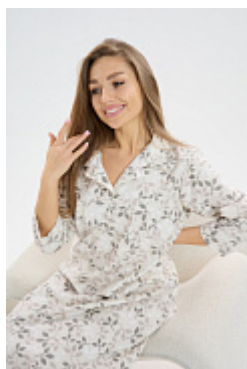

Халат фланель м111 сиреневый

Состав:
100% хлопок
Ткань:
фланель
Размер:
48,50,52,54,56,58,60,62
Цена:
995 руб.

Халат фланель м10 цветы

Состав:
100% хлопок
Ткань:
фланель
Размер:
48,50,54,56,58,60,62
Цена:
1010 руб.