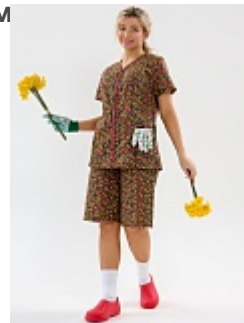

100% хлопок

Ткань:

Бязь

Размер:

46,48,50,52,54,56,58,60,62,64

Цена:

690 руб.

Костюм с шортами из бязи м54м