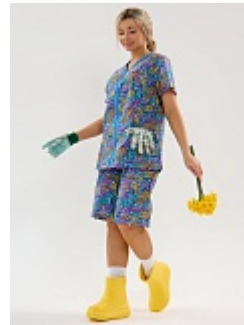

Костюм с шортами из бязи м 54м

Состав:

100% хлопок

Ткань:

Бязь

Размер:

46,48,50,52,54,56,58,60,62,64

Цена:

690 руб.