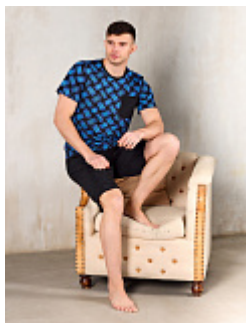

Костюм мужской м135сш

Состав:
100% хлопок
Ткань:
кулирка
Размер:
56,58
Цена:
725 руб.