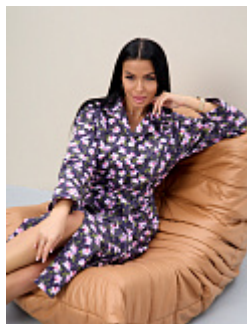

Производство:

Ивановская обл., г. Шуя
ул. 1-я Нагорная, д.16
Тел. 8-920-352-01-11
Время работы: 9.00-16.00

Продажа:

Ивановская обл., г. Шуя, ул. 1-я Нагорная, д.16
Время работы: 9.00-16.00
Тел. 8 (920) 352-01-11 Евгений
E-mail: opt@leto-tek.ru

Халат фланель м111 сиреневый

Состав:
100% хлопок
Ткань:
фланель
Размер:
48,50,52,54,56,58,60,62
Цена:
995 руб.

Халат фланель м10 цветы

Состав:
100% хлопок
Ткань:
фланель
Размер:
48,50,54,56,58,60,62
Цена:
1010 руб.

Ночная сорочка м42 листья

Состав:
100% хлопок
Ткань:
фланель
Размер:
46,48,50,52,54,56,58,60
Цена:
760 руб.

Халат-рубашка фланель м41пион

Состав:
100% хлопок
Ткань:
фланель
Размер:
46,48,50,54,56,58,60
Цена:
1130 руб.

Халат-рубашка фланель м41желтый

Состав:
100% хлопок
Ткань:
Фланель
Размер:
46,48,50,52,54,56,58,60
Цена:
870 руб.