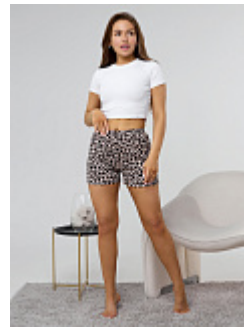

Бриджи женские м16 перец

Состав:
100% хлопок
Ткань:
кулирка
Размер:
44,46
Цена:
410 руб.

Брюки женские м25чб

Состав:
100% хлопок
Ткань:
фланель
Размер:
44
Цена:
570 руб.

Бриджи женские м21дж

Состав:
100% хлопок
Ткань:
кулирка
Размер:
44,46,48,50,52,54,56,58,60,62
Цена:
550 руб.